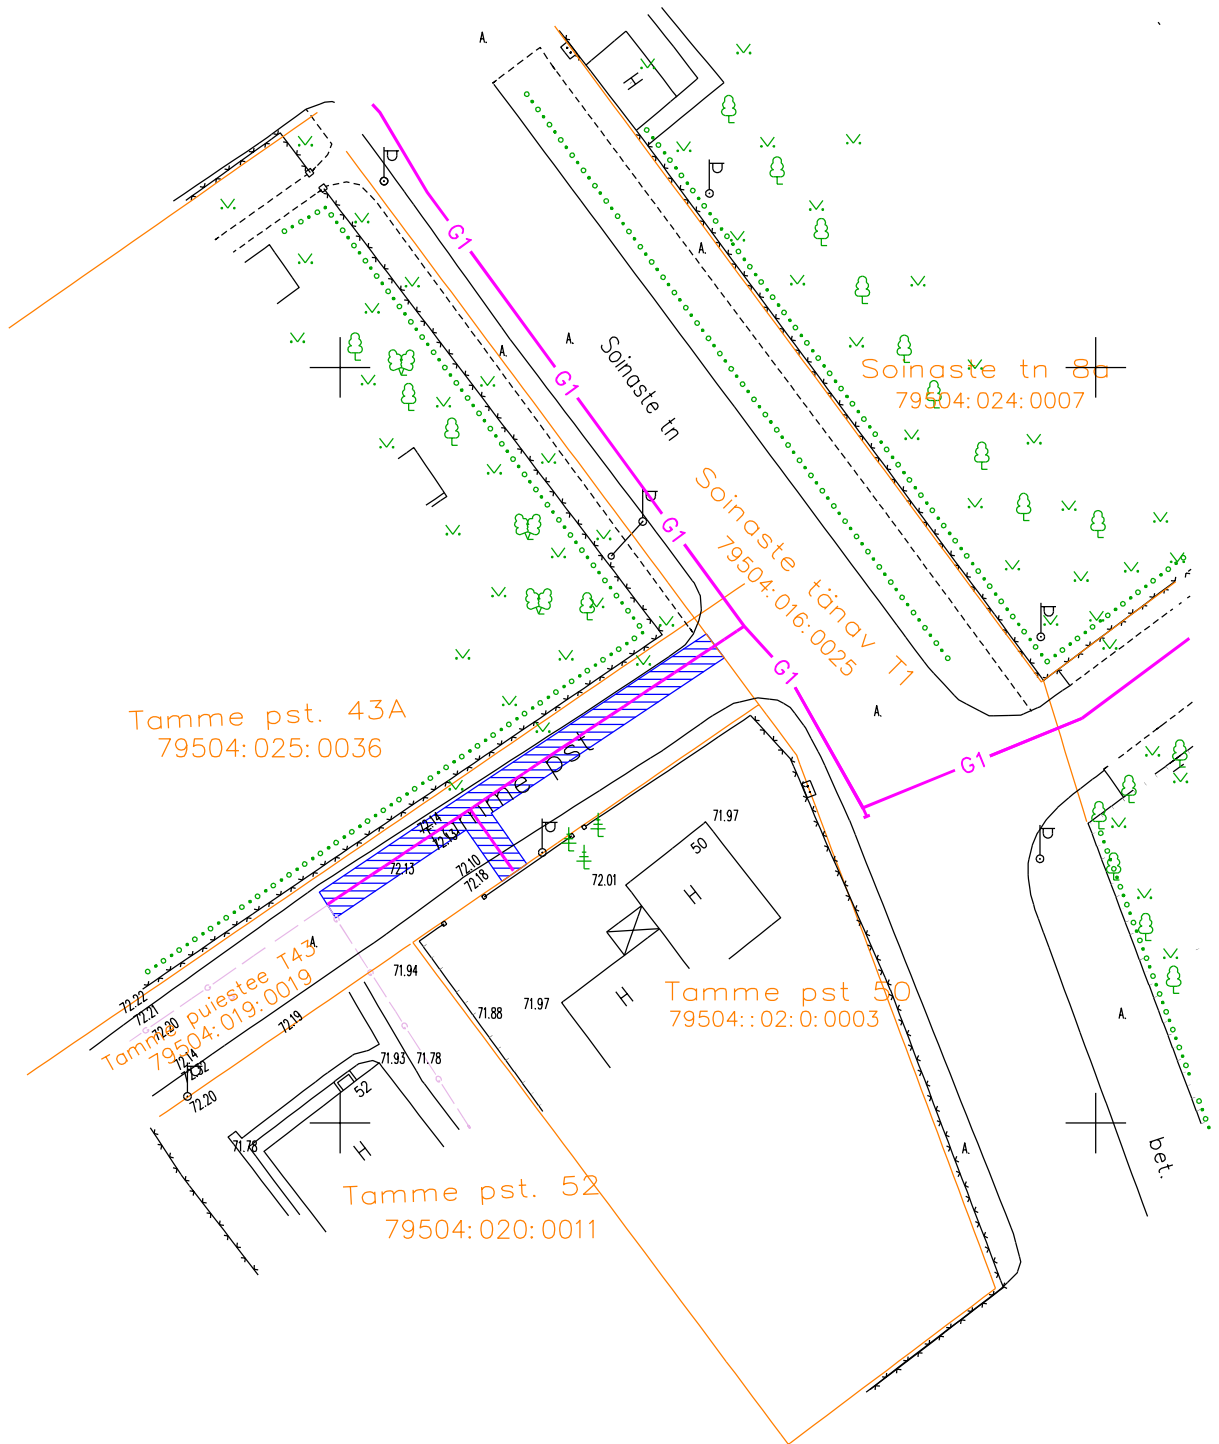

ISIKLIKU KASUTUSÕIGUSEGA KOORMATAVA ALA

SKEEM

Tamme puistee T43 (79504:019:0019)

M 1:500

70 m<sup>2</sup>

Gaasitoru isikliku kasutusõiguse maa-ala

Isikliku kasutusõiguse pindala

Koostas: Andrus Mulla  
projektijuht